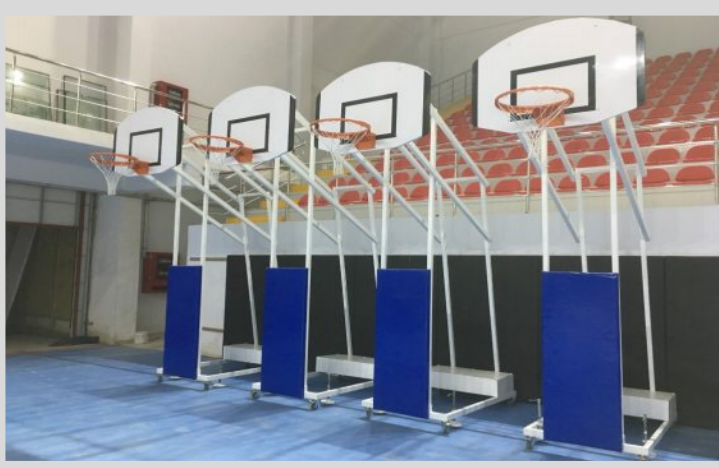

## ÇELİK TRİBÜN

Çelik tribün sistemleri taşıyıcı sistemlerinin tamamının çelikten üretildiği tribün sistemleridir. Betonarme tribünlere göre avantajı depreme dayanıklıdır ve daha düşük maliyet ile imal edilebilir olmasıdır. Açık ve kapalı alanlarda kullanılabilecek şekilde istenilen ölçülerde ve kapasitede sistem tasarımı yapılabilir. İmalata başlanmadan önce kullanılacak alanın fizibilitesi yapılarak, hava koşulları ve deprem standartları göz önünde bulundurularak statik rapor hazırlanır ve bu doğrultuda imalat gerçekleştirilir. İhtiyaç duyulduğu takdirde çelik tribünler sökülerek başka bir alana taşınabilir ve tekrardan kurulumu yapılabilir.

***NİLÜFER BELEDİYESİ KÜLTÜR MERKEZİ***

***FİLLİ BOYA EĞİTİM SALONU***

***KAZAKİSTAN NAZARBAYEV ÜNİVERSİTESİ***

***SAMSUN BOWLING SALONU***

*PORTATİF*  
*TRİBÜN*  
*REFERANSLAR*

*SAHA  
AKSESUARLARI*

*[www.seatuptelescopic.com](http://www.seatuptelescopic.com)*