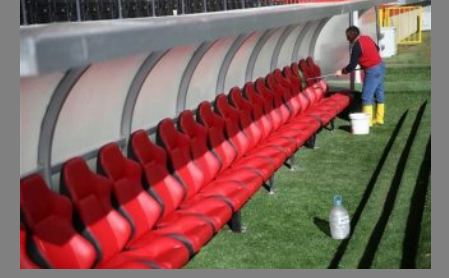

SAHA AKSESUARLARI

Spor alanında kullanılan ekipman ve malzemelerin imalatlarını uluslararası standartlara uygun olarak gerçekleştirerek müşterilerimize estetik, ekonomik ve kaliteli çözümler sunuyoruz.

- Futbol Kaleleri
- Basketbol Potaları
- Hentbol Kaleleri
- Voleybol Direkleri
- Hakem Koltukları
- Halı Saha ve Çevre Çitleri
- Yedek Oyuncu Kulübeleri
- Spor Ekipmanları